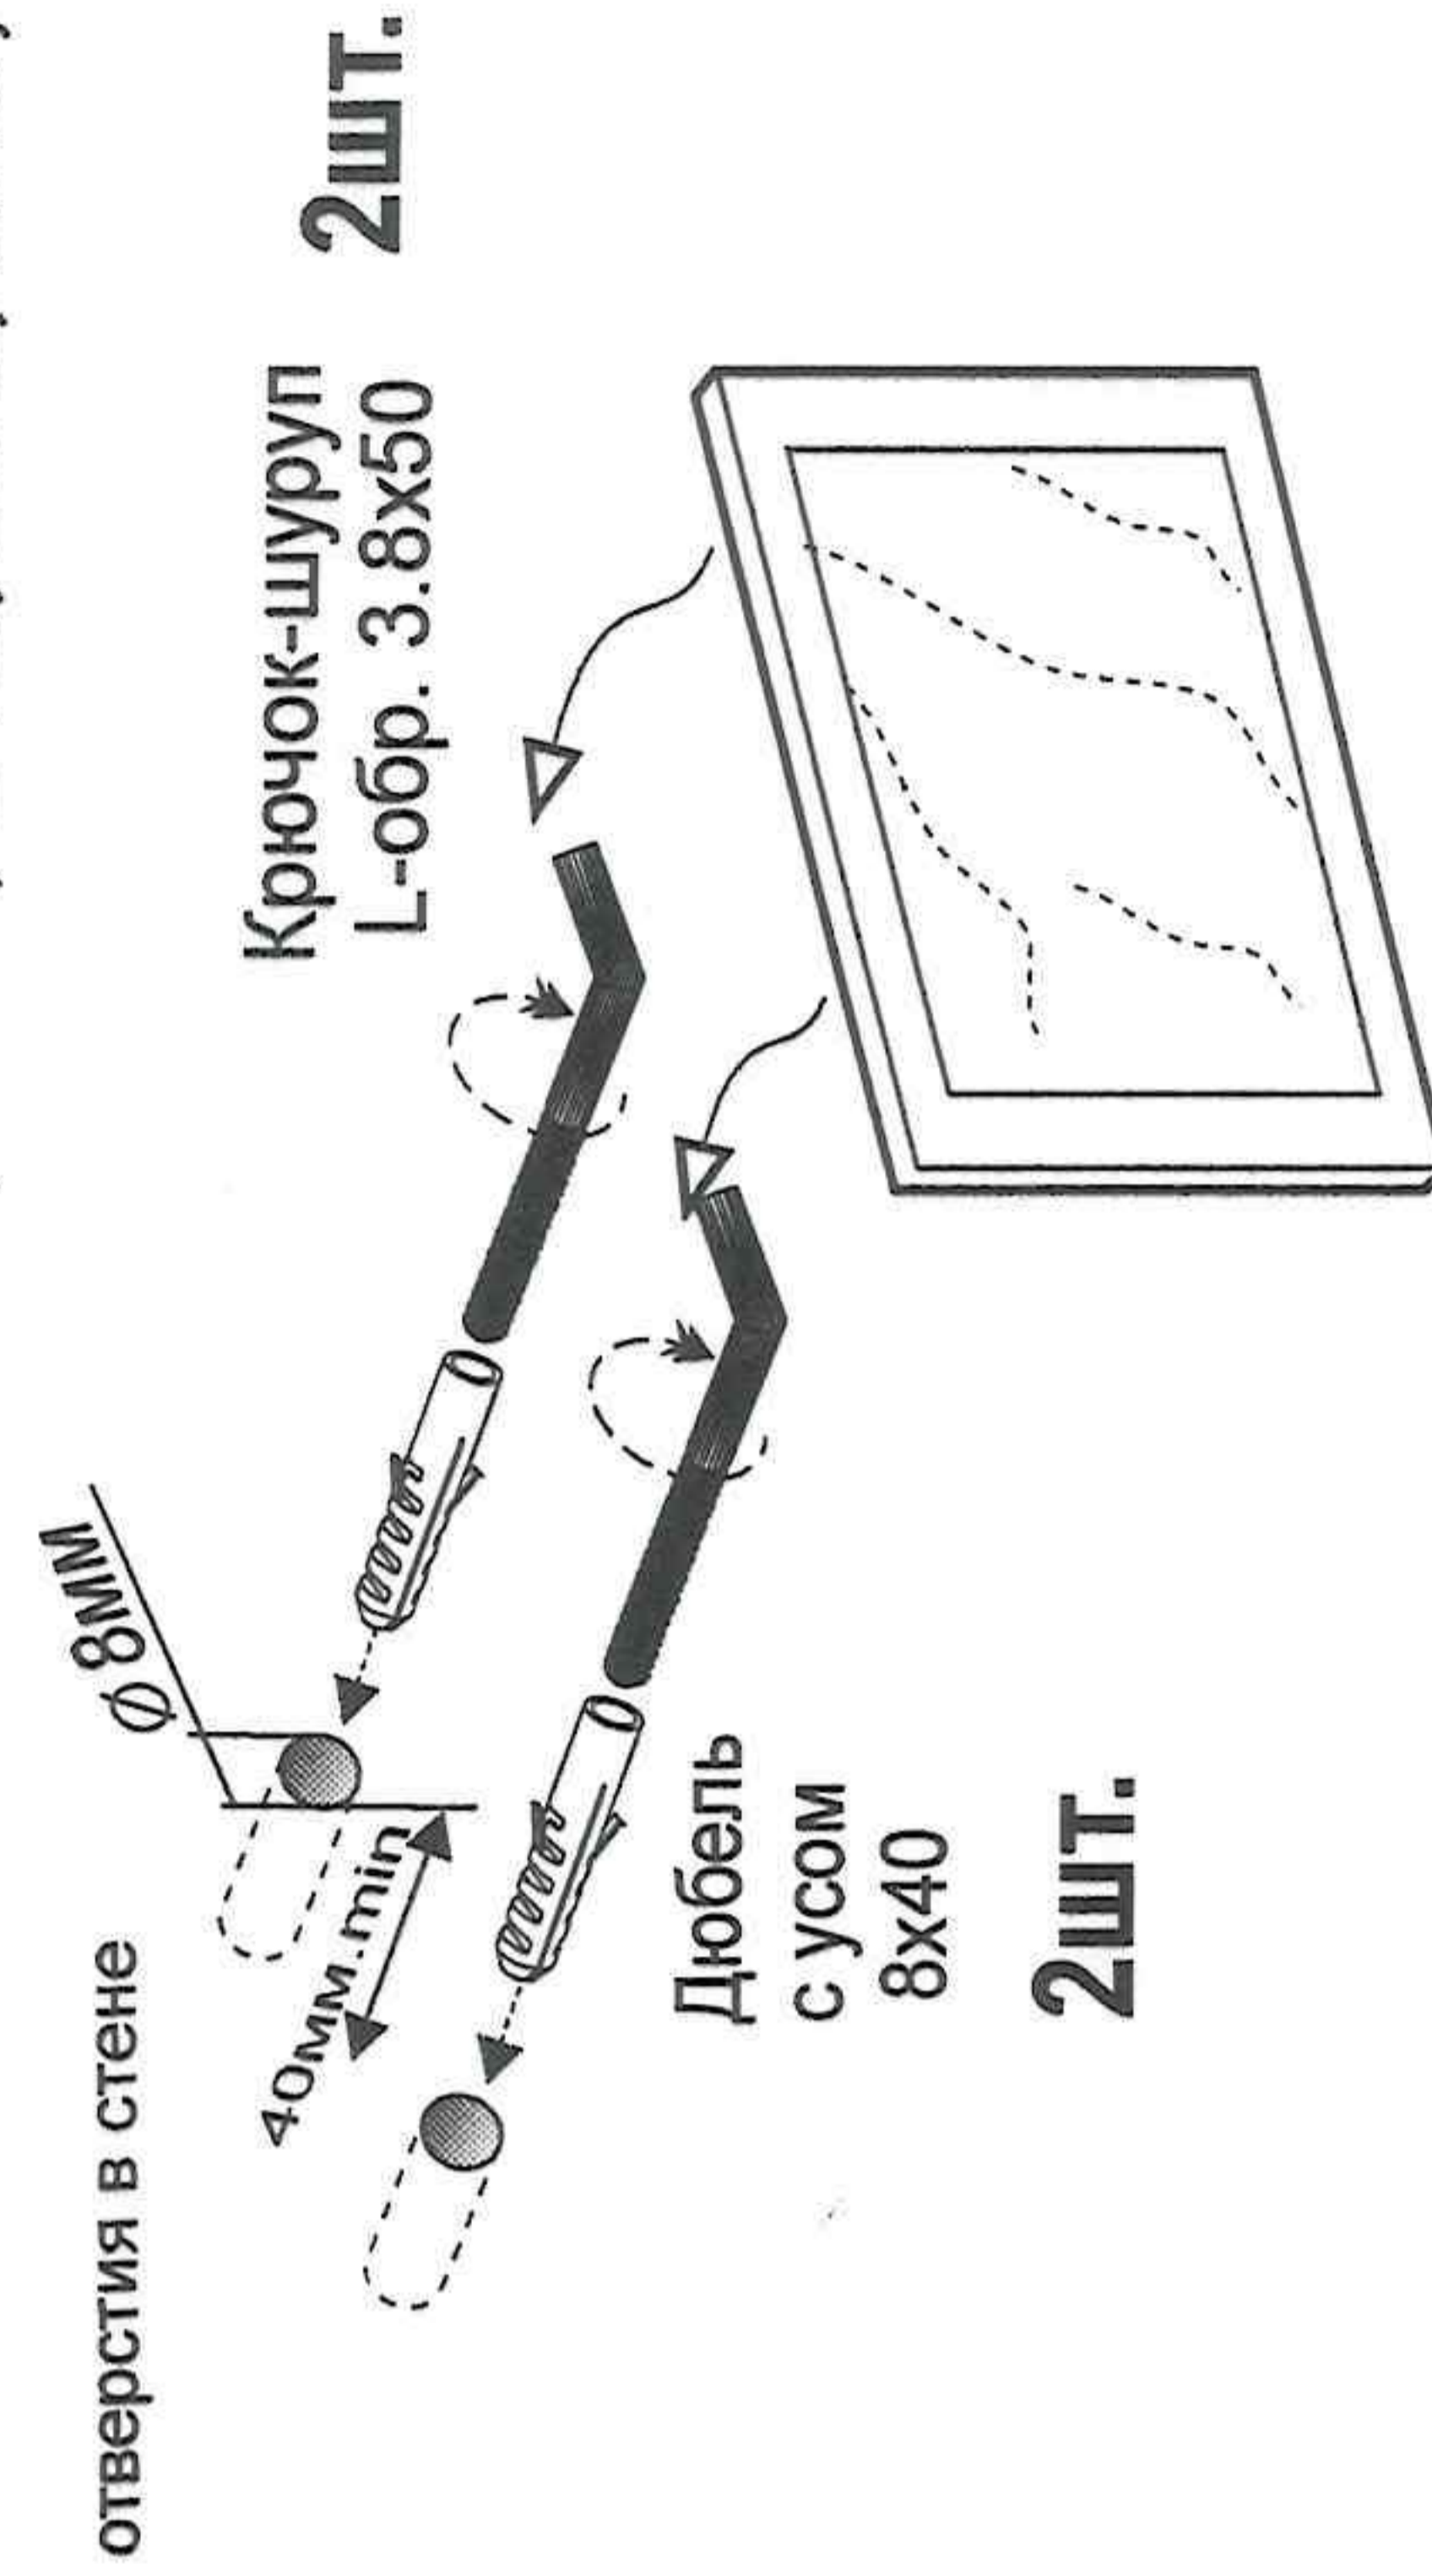

Z38.00.01.01 M инструкция по сборке

ЗЕРКАЛО навесное

Z38(Z46; Z60; Z94; ZC3; ZK3; ZN9; ZN1; 062; ZBD;
ZU6; Z3A; Z6H; Z2C; Z2D; Z9A; Z3F; Z6F; YFE; Z3L;
ZK9; ZNA; ZAE; Z6L; ZAJ; ZDC)

Z38.00.01.01 M инструкция по сборке

ЗЕРКАЛО навесное

Z38(Z46; Z60; Z94; ZC3; ZK3; ZN9; ZN1; 062; ZBD;
ZU6; Z3A; Z6H; Z2C; Z2D; Z9A; Z3F; Z6F; YFE; Z3L;
ZK9; ZNA; ZAE; Z6L; ZAJ; ZDC)

Z38.00.01.01 M инструкция по сборке

ЗЕРКАЛО навесное

Z38(Z46; Z60; Z94; ZC3; ZK3; ZN9; ZN1; 062; ZBD;
ZU6; Z3A; Z6H; Z2C; Z2D; Z9A; Z3F; Z6F; YFE; Z3L;
ZK9; ZNA; ZAE; Z6L; ZAJ; ZDC)