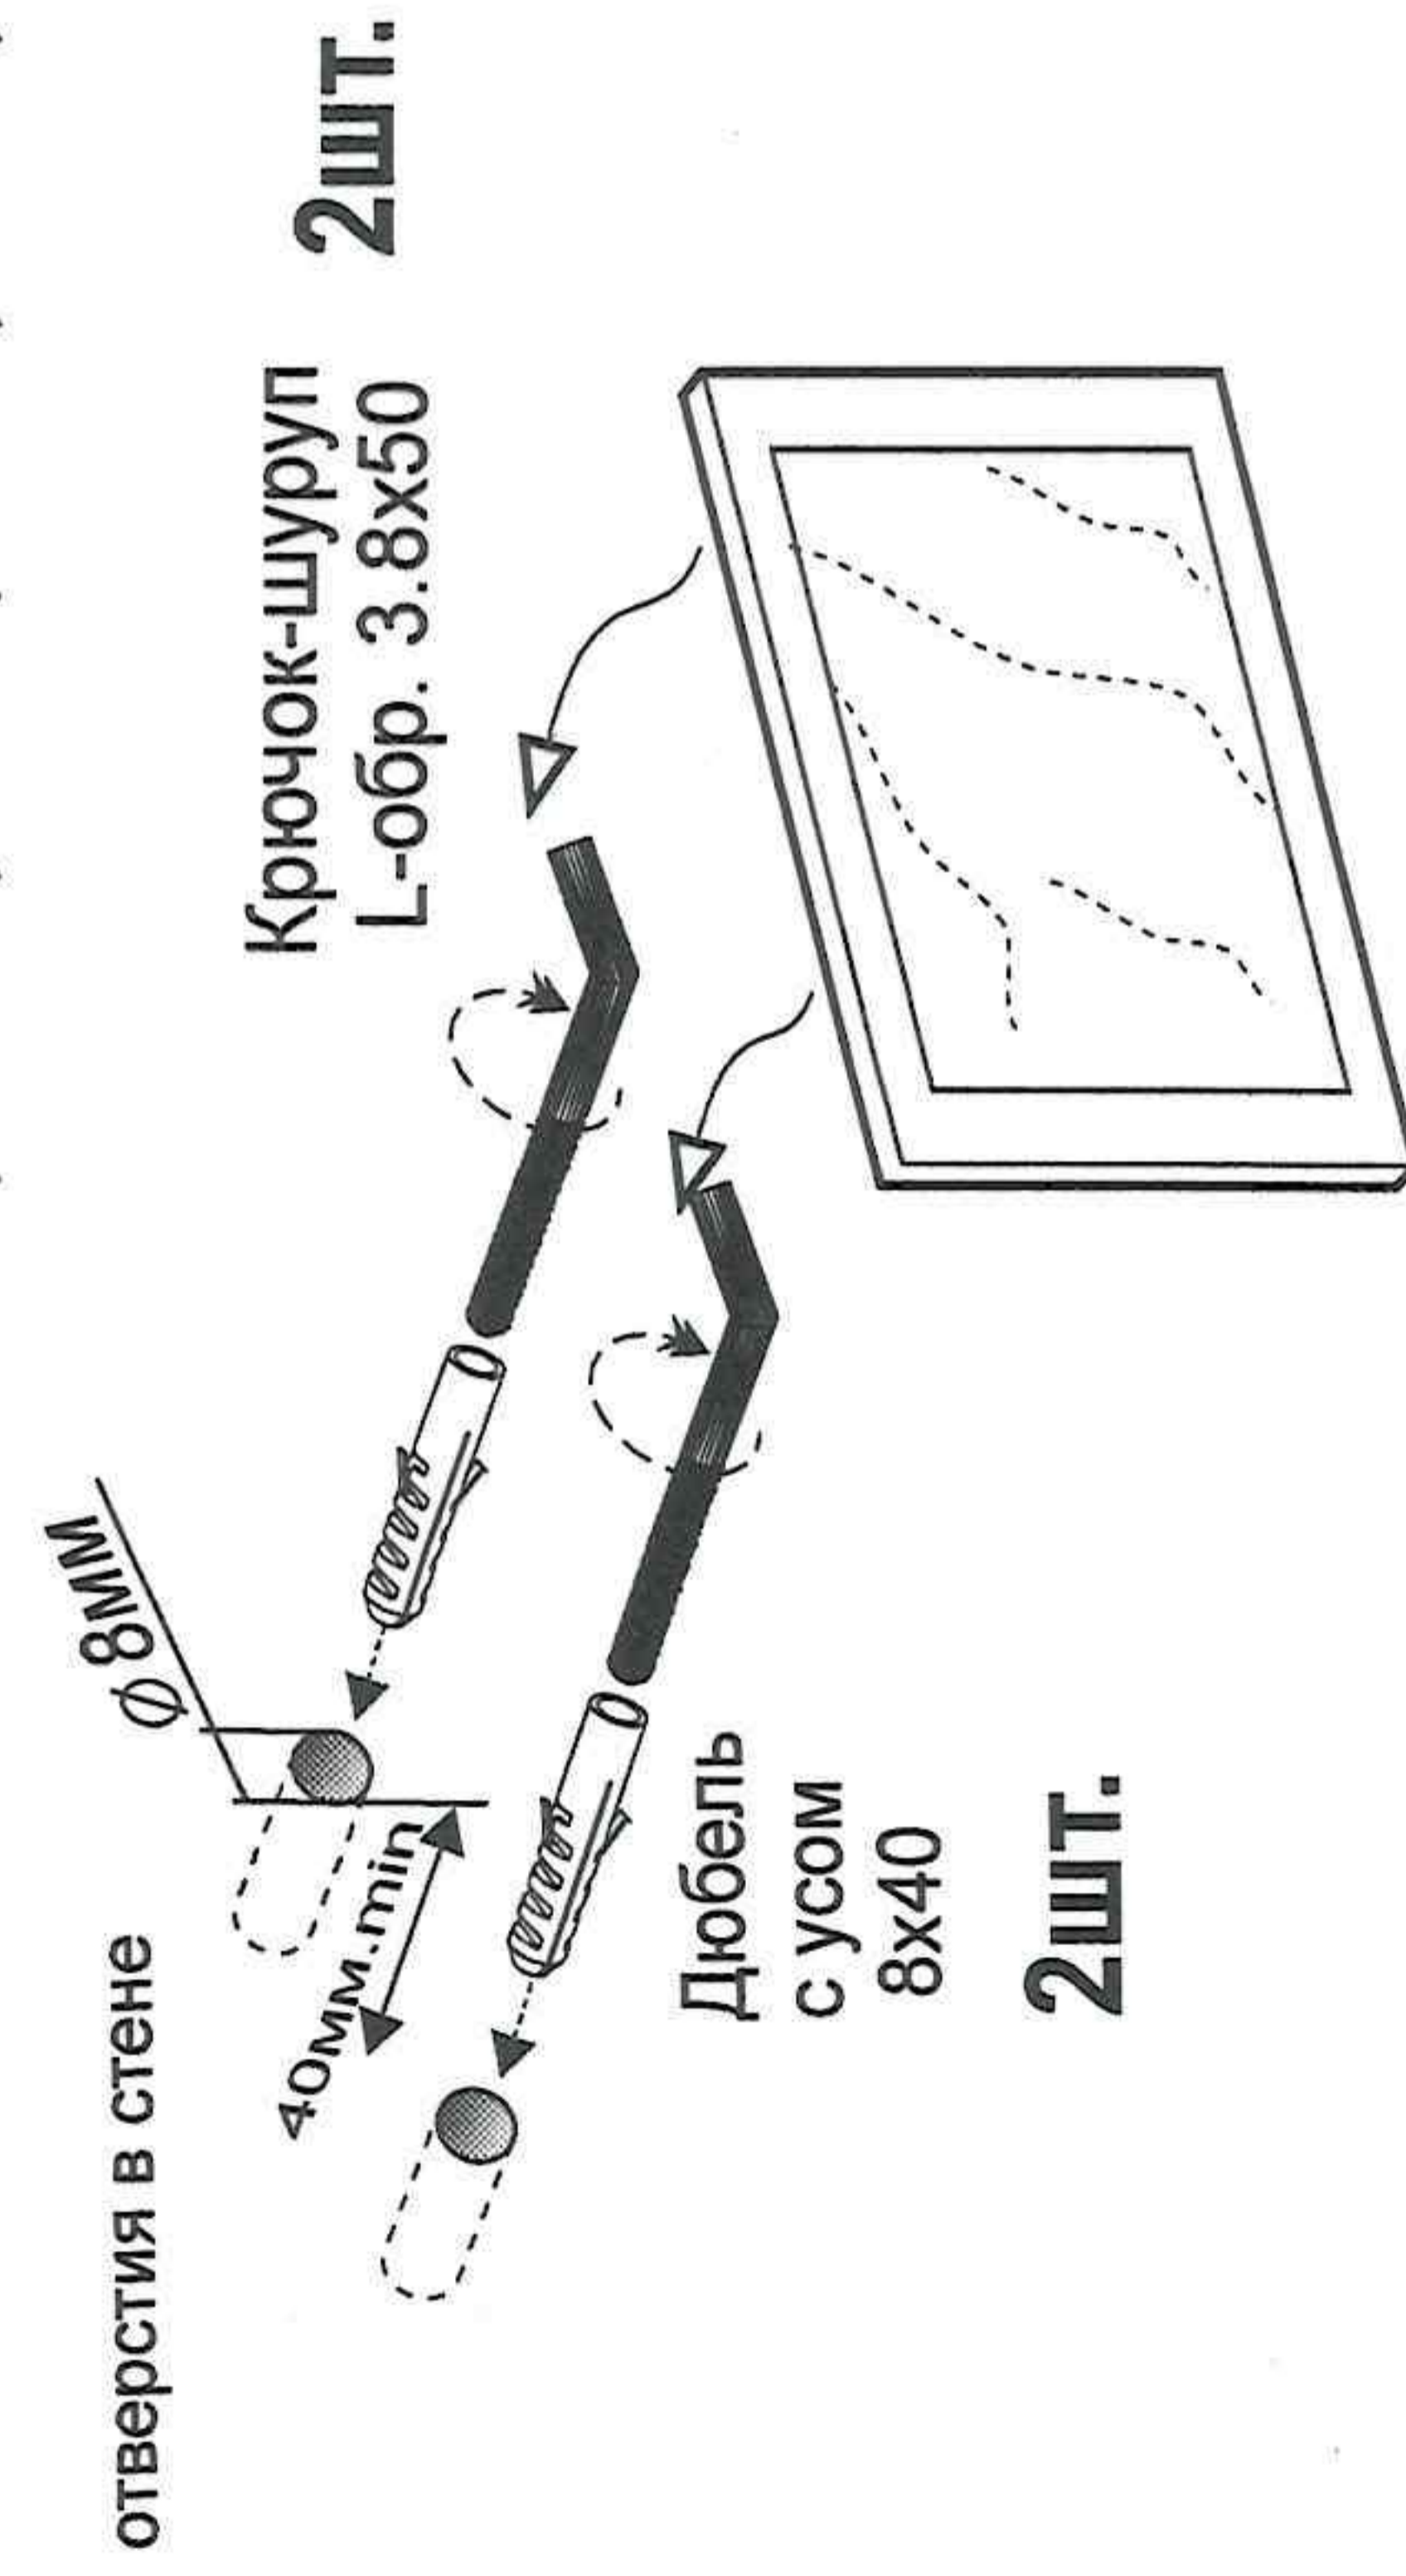

Z38.00.01.01 M инструкция по сборке

ЗЕРКАЛО навесное

Z38(Z46; Z60; Z94; ZC3; ZK3; ZN9; ZN1; 062; ZBD;
ZU6; Z3A; Z6H; Z2C; Z2D; Z9A; Z3F; Z6F; YFE; Z3L;
ZK9; ZNA; ZAE; Z6L; ZAJ; ZDC)

Z38.00.01.01 M инструкция по сборке

ЗЕРКАЛО навесное

Z38(Z46; Z60; Z94; ZC3; ZK3; ZN9; ZN1; 062; ZBD;
ZU6; Z3A; Z6H; Z2C; Z2D; Z9A; Z3F; Z6F; YFE; Z3L;
ZK9; ZNA; ZAE; Z6L; ZAJ; ZDC)

Z38.00.01.01 M инструкция по сборке

ЗЕРКАЛО навесное

Z38(Z46; Z60; Z94; ZC3; ZK3; ZN9; ZN1; 062; ZBD;
ZU6; Z3A; Z6H; Z2C; Z2D; Z9A; Z3F; Z6F; YFE; Z3L;
ZK9; ZNA; ZAE; Z6L; ZAJ; ZDC)